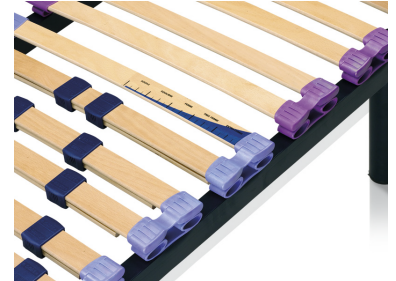

Somier Multi-láminas Deluxe

<http://lufthous.es/>

Multi-láminas

Bastidor Tubo De Acero De 40 X 30 X 1,0 Mm

Barra Central De Apoyo De Acero De 40 X 30 X 1,5 Mm.(A Partir De La Medida 1,10 M)

Láminas De Madera Curvada De Haya/abedul De 38 Mm De Anchura.

24/28 Laminas Según Largo.

Lamas De Cabecero Mecanizada/prolongada

Refuerzo Lumbar De 5 Láminas (En Individuales) Y 10 Ivaminas (En Dobles)

Con Regulación De Tensión (2 En Cada Lámina)

"DESCANSO PERFECTO"

Taco Caucho Doble-lamina (Amortiguador Independiente Para Cada Lámina)

Con Ballesta De Colores Complementario Para Evitar Ruidos Y facilitar Un Ajuste Ergonómico Mejorado

Altura Sin Patas 8 Cm.

Altura Patas: 27 Cm.