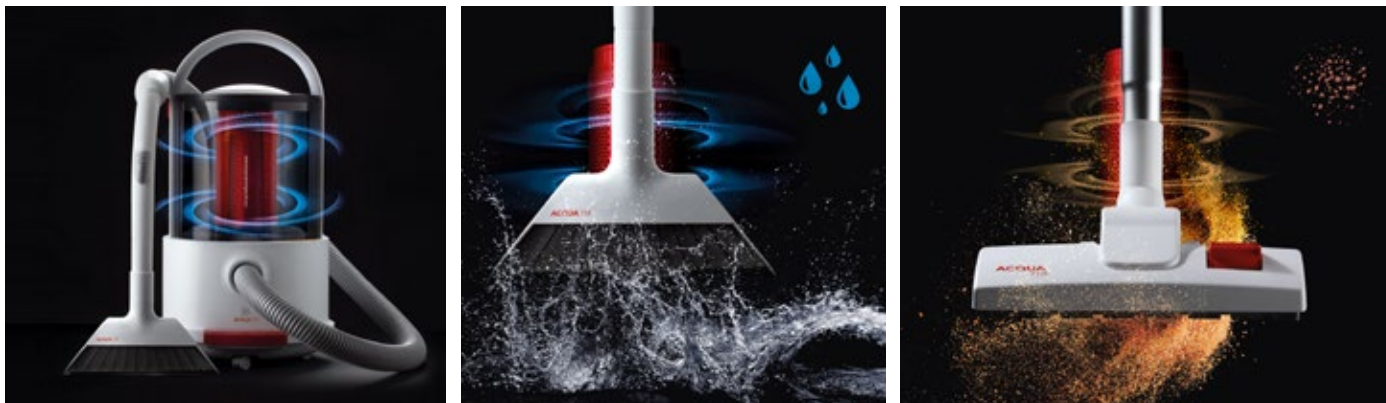

LH ACQUA 718

¿Te imaginas acabar con la suciedad de cualquier superficie en una sola pasada? Ahora es posible gracias al nuevo aspirador LH ACQUA 718. Este dispositivo de última generación te permite acabar con cualquier tipo de residuo, ya sea líquido o sólido. Y además tiene la opción de **expulsar aire con fuerza a modo de sopladora**.

Y es que es probable, ya sea por una apretada agenda, que apenas puedas dedicarle el tiempo realmente necesario a la limpieza de tu hogar. En Lufthous® somos conscientes de la dificultad que supone, por ello hemos llevado a cabo un despliegue técnico ilimitado en el desarrollo de este moderno aspirador.