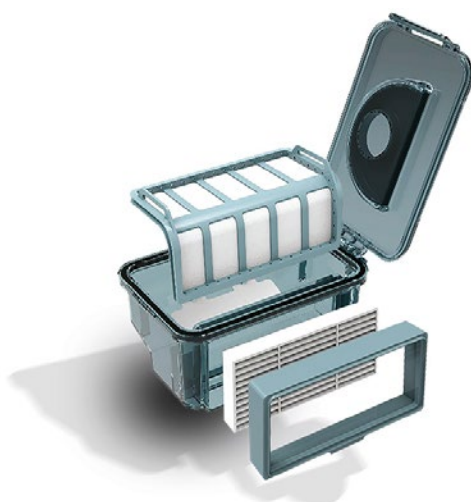

INTELIGENCIA ARTIFICIAL